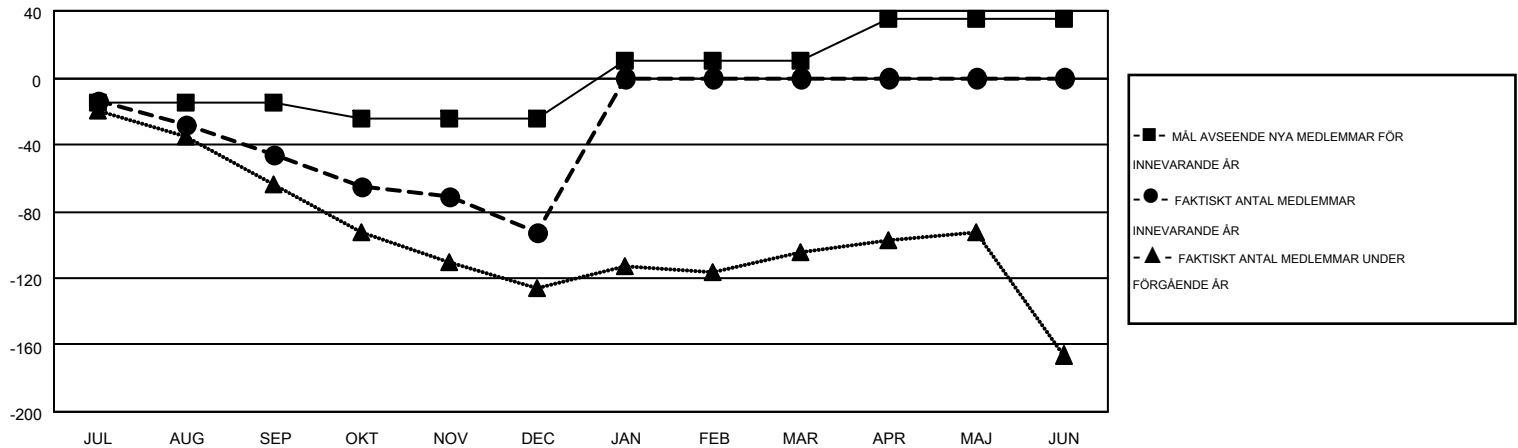

# MONTHLY MEMBERSHIP PROGRESS REPORT

Results as of: 12/31/2016

Multiple District 106

LOCATION: DENMARK

GMT: KENNETH PERSSON

GMT KO 4

Klubbar					Medlemmar				
RESULTAT FÖR 2016-2017					RESULTAT FÖR 2016-2017				
KVARTAL	MÅL AVSEENDE NYA KLUBBAR	NYA KLUBBAR	AVFÖRDA KLUBBAR	NETTOTILLVÄX T/MINSKNING	KVARTAL	MÅL AVSEENDE NYA MEDLEMMAR	CHARTER OCH TILLAGDA NYA MEDLEMMAR	AVFÖRDA MEDLEMMAR	NETTOTILLVÄX T/MINSKNING
JUL/AUG/SEP	0	0	5	-5	JUL/AUG/SEP	-15	59	105	-46
OKT/NOV/DEC	0	0	0	0	OKT/NOV/DEC	-10	104	150	-46
JAN/FEB/MAR	1	0	0	0	JAN/FEB/MAR	35	0	0	0
APR/MAJ/JUN	1	0	0	0	APR/MAJ/JUN	25	0	0	0

MÅL OCH FAKTISKT ANTAL NYA KLUBBAR

MÅL OCH FAKTISKT ANTAL MEDLEMMAR

NEDLAGDA KLUBBAR: 5	103 CLUBS OF 300 TOG UPP EN ELLER FLER NYA MEDLEMMAR	<b>KÖNSFÖRDELNING</b>
		MAN 4,898 (80.19%)
		KVINNA 1,210 (19.81%)
<b>AVFÖRDA MEDLEMMAR</b>	<a href="#">KLICKA HÄR FÖR INFORMATION OM STATUS</a>	FAMILJEMEDLEMMAR 60
AVLIDNA 26		HUVUDMAN I HUSHÄLLET 29
NEDLAGD KLUBB 0		INGEN HUVUDMAN I HUSHÄLLET 31
ÖVRIGA 229		
<b>TOTAL 255</b>		