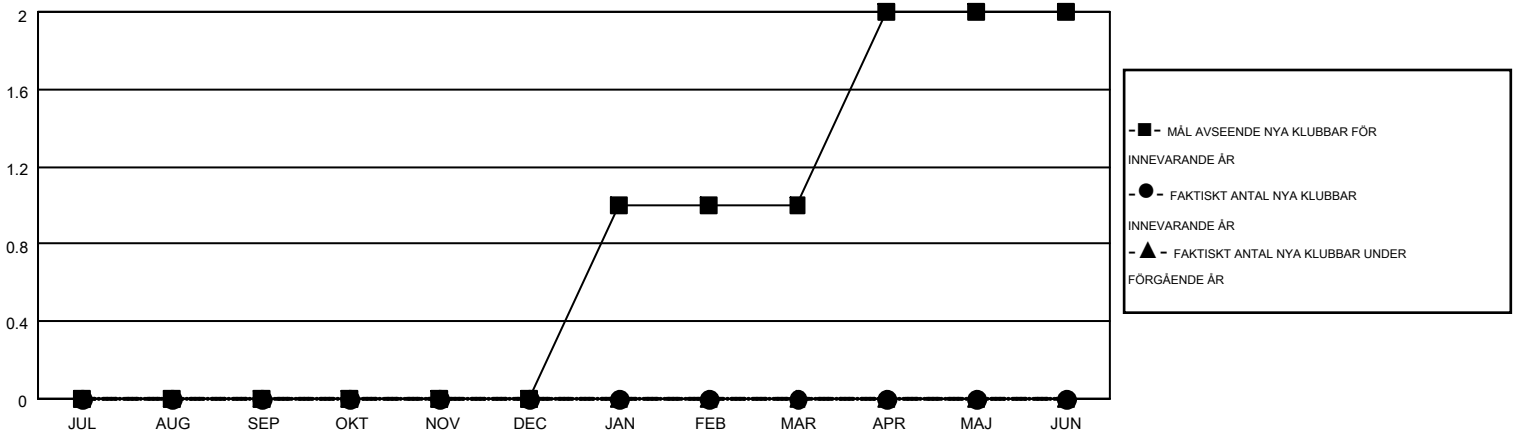

# MONTHLY MEMBERSHIP PROGRESS REPORT

Results as of: 12/31/2016

Multiple District 106

LOCATION: DENMARK

GMT: KENNETH PERSSON

GMT KO 4

Klubbar					Medlemmar				
RESULTAT FÖR 2016-2017					RESULTAT FÖR 2016-2017				
KVARTAL	MÅL AVSEENDE NYA KLUBBAR	NYA KLUBBAR	AVFÖRDA KLUBBAR	NETTOTILLVÄX T/MINSKNING	KVARTAL	MÅL AVSEENDE NYA MEDLEMMAR	CHARTER OCH TILLAGDA NYA MEDLEMMAR	AVFÖRDA MEDLEMMAR	NETTOTILLVÄX T/MINSKNING
JUL/AUG/SEP	0	0	5	-5	JUL/AUG/SEP	-15	59	105	-46
OKT/NOV/DEC	0	0	0	0	OKT/NOV/DEC	-10	104	150	-46
JAN/FEB/MAR	1	0	0	0	JAN/FEB/MAR	35	0	0	0
APR/MAJ/JUN	1	0	0	0	APR/MAJ/JUN	25	0	0	0

MÅL OCH FAKTISKT ANTAL NYA KLUBBAR

MÅL OCH FAKTISKT ANTAL MEDLEMMAR

NEDLAGDA KLUBBAR: 5	103 CLUBS OF 300 TOG UPP EN ELLER FLER NYA MEDLEMMAR	<b>KÖNSFÖRDELNING</b>
		MAN 4,898 (80.19%)
		KVINNA 1,210 (19.81%)
<b>AVFÖRDA MEDLEMMAR</b>	<a href="#">KLICKA HÄR FÖR INFORMATION OM STATUS</a>	FAMILJEMEDLEMMAR 60
AVLIDNA 26		HUVUDMAN I HUSHÄLLET 29
NEDLAGD KLUBB 0		INGEN HUVUDMAN I HUSHÄLLET 31
ÖVRIGA 229		
<b>TOTAL 255</b>		